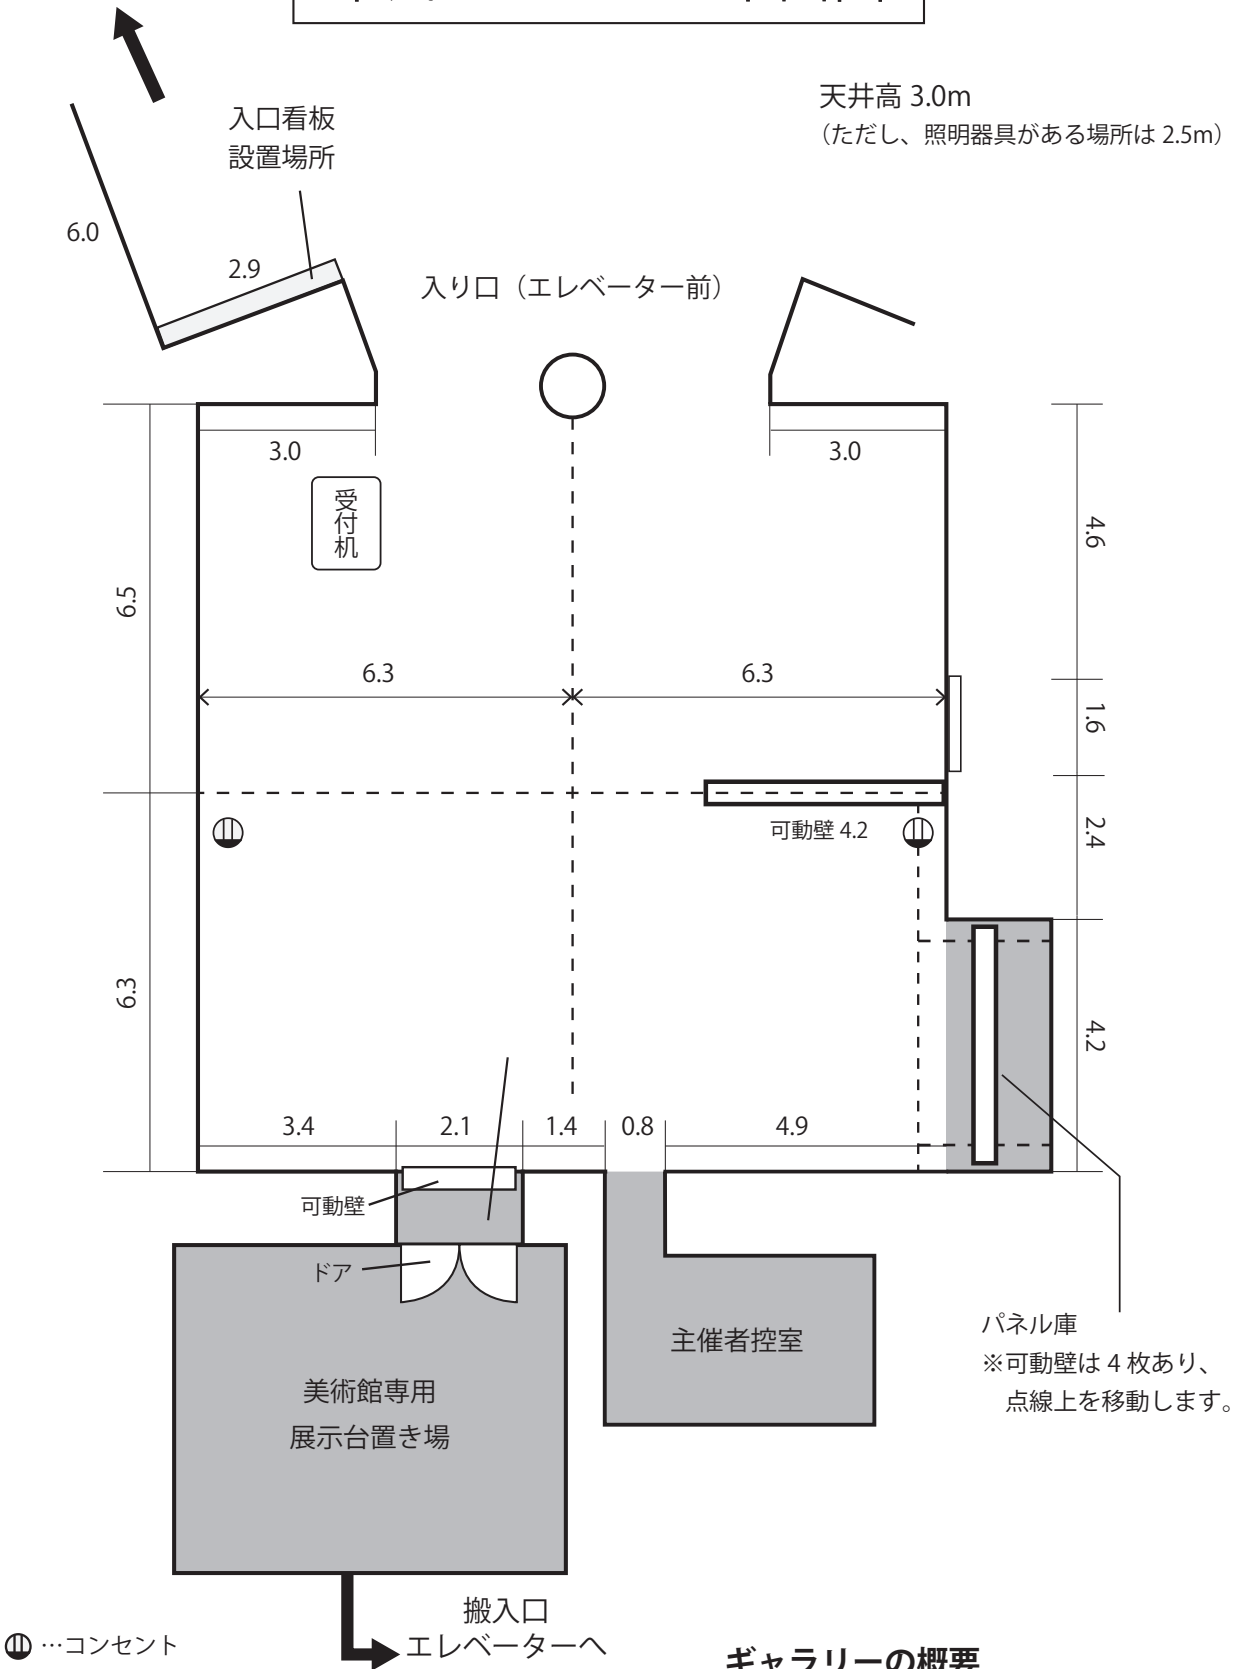

# 市民ギャラリー平面図

地階駐車場へ

## ギャラリーの概要

面積約 161 m<sup>2</sup> (展示スペース 12.8×12.6m)

展示壁約 86m (内可動壁 33.6m)

天井高 3.0m (ただし照明器具のある場所は 2.5m)